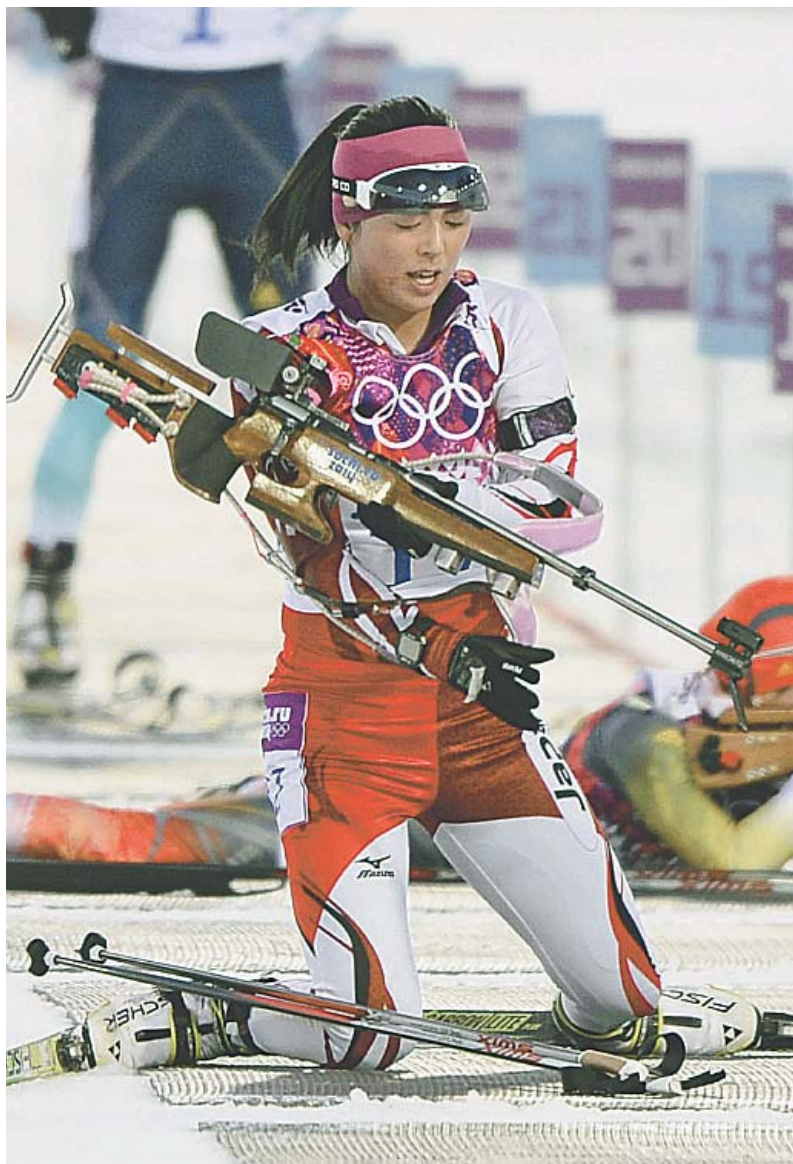

鈴木 15キロは52位

発行所 秋田魁新報社
秋田市山王臨海町1番1号
〒010-8601
©秋田魁新報社 2014年

ソチ冬季五輪のバイアスロン女子15キロは大会第8日の14日夜(日本時間14日15日)、ラウラ・クロスカントリー・バイアスロン・センターで行われ、北秋田市出身の鈴木芙由子(25)北海道・自衛隊、冬戦教、米内沢高出は50分27秒4で日本勢最高の52位だった。84人が

バイアスロン 女子 日本勢で最高

女子15キ。射撃を終え、ライフルを背負う鈴木芙由子＝ソチ

ソチ冬季五輪のバイアスロン女子15キロは大会第8日の14日夜(日本時間14日15日)、ラウラ・クロスカントリー・バイアスロン・センターで行われ、北秋田市出身の鈴木芙由子(25)北海道・自衛隊、冬戦教、米内沢高出は50分27秒4で日本勢最高の52位だった。84人が

エントリーし、鈴木は17番目にスタート。前回バンクーバー大会では53位タイだった。鈴木は9日(日本時間9日10日)の7・5キロプリントで